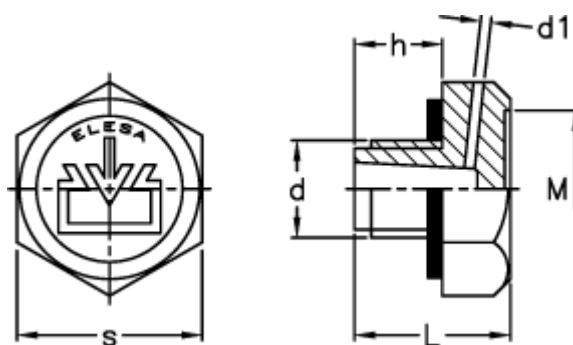

Varenummer: 2311058675
Beskrivelse: E+G Olieprop m/logo, udluft.
TCDF.1/2, sort

Mål

d	= G 1/2
d1	= 2
h	= 11
L	= 18
M	= 20.5
s	= 26
Tilspændingsmoment NM = 8 til 10	